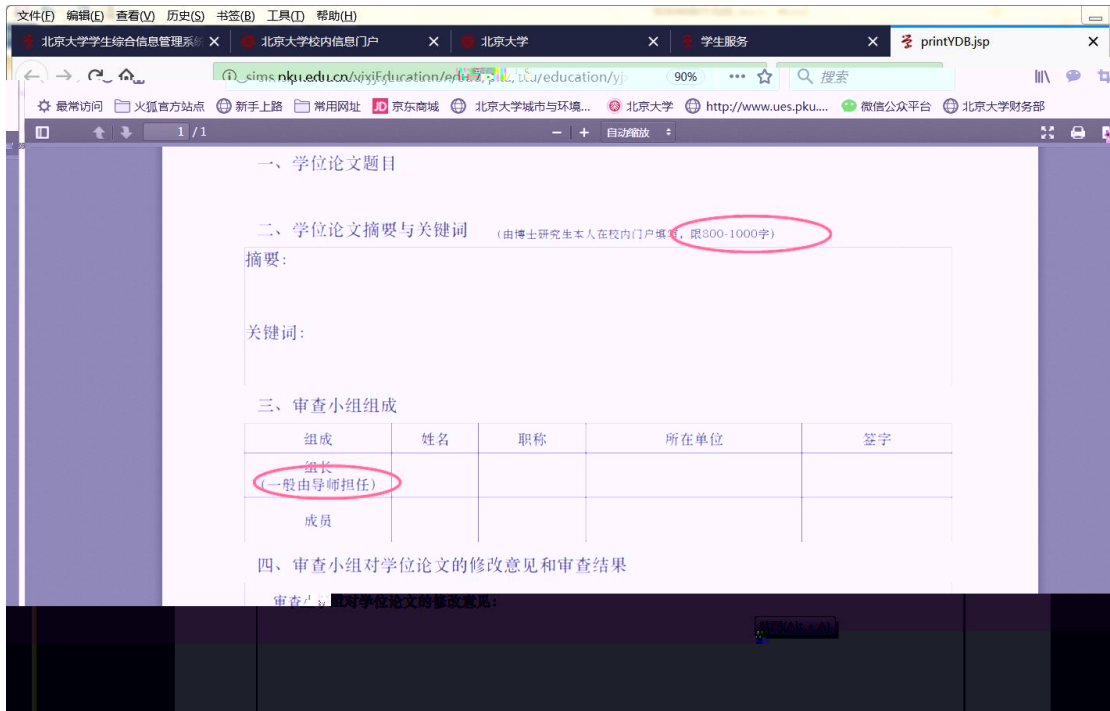

填写学籍异动申请 查看学籍异动/打印申请表

查看奖惩信息 非京籍在学证明

国际交流资助申请/查询审批结果 短期访学

维护个人培养计划 中期退课申请

培养环节录入及打印 查询培养环节

4

5

6